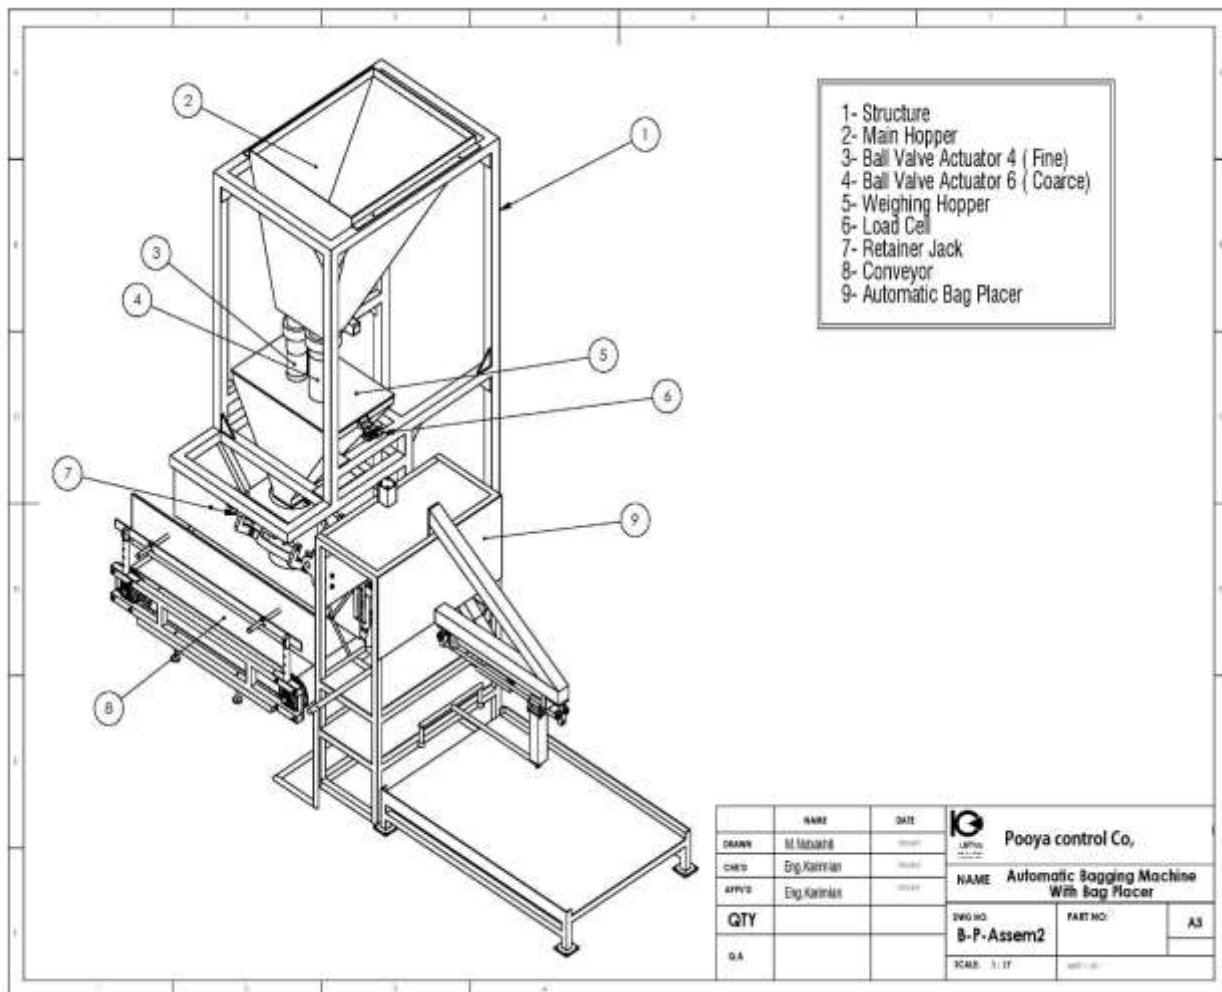

سیستم جاگذاری اتوماتیک کیسه (برای ماشین های کیسه پرکن)

این دستگاه به منظور اتوماتیک کردن خط بسته بندی و حذف اپراتور ، طراحی و ساخته شده است .
 ظرفیت جاگذاری کیسه در این سیستم حداکثر تا ۶۰۰ کیسه در ساعت بوده و قابلیت انطباق مکانیک و الکتریکی با تمام ماشین های کیسه پرکن را دارد .
 طراحی و ساخت مطابق با سفارش بوده و برای هر دو نوع کیسه دهان باز و کیسه سیمانی میباشد .
 یوتیلیتی مورد نیاز ، برق تکفاز و هوای فشرده ابزار دقیق ۶ آتمسفر میباشد .